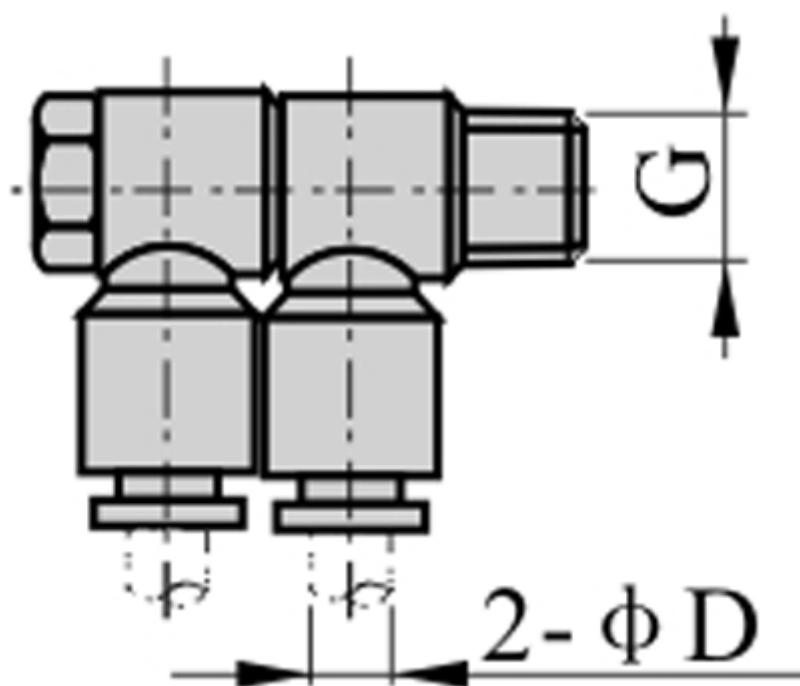

Varenummer: 58EPHW6M5
Beskrivelse: Fitting EPHW6M5 Dobbelt vinkel
Gevind M5, slangediameter - 6

Mål

D = 6
Gevind = M5